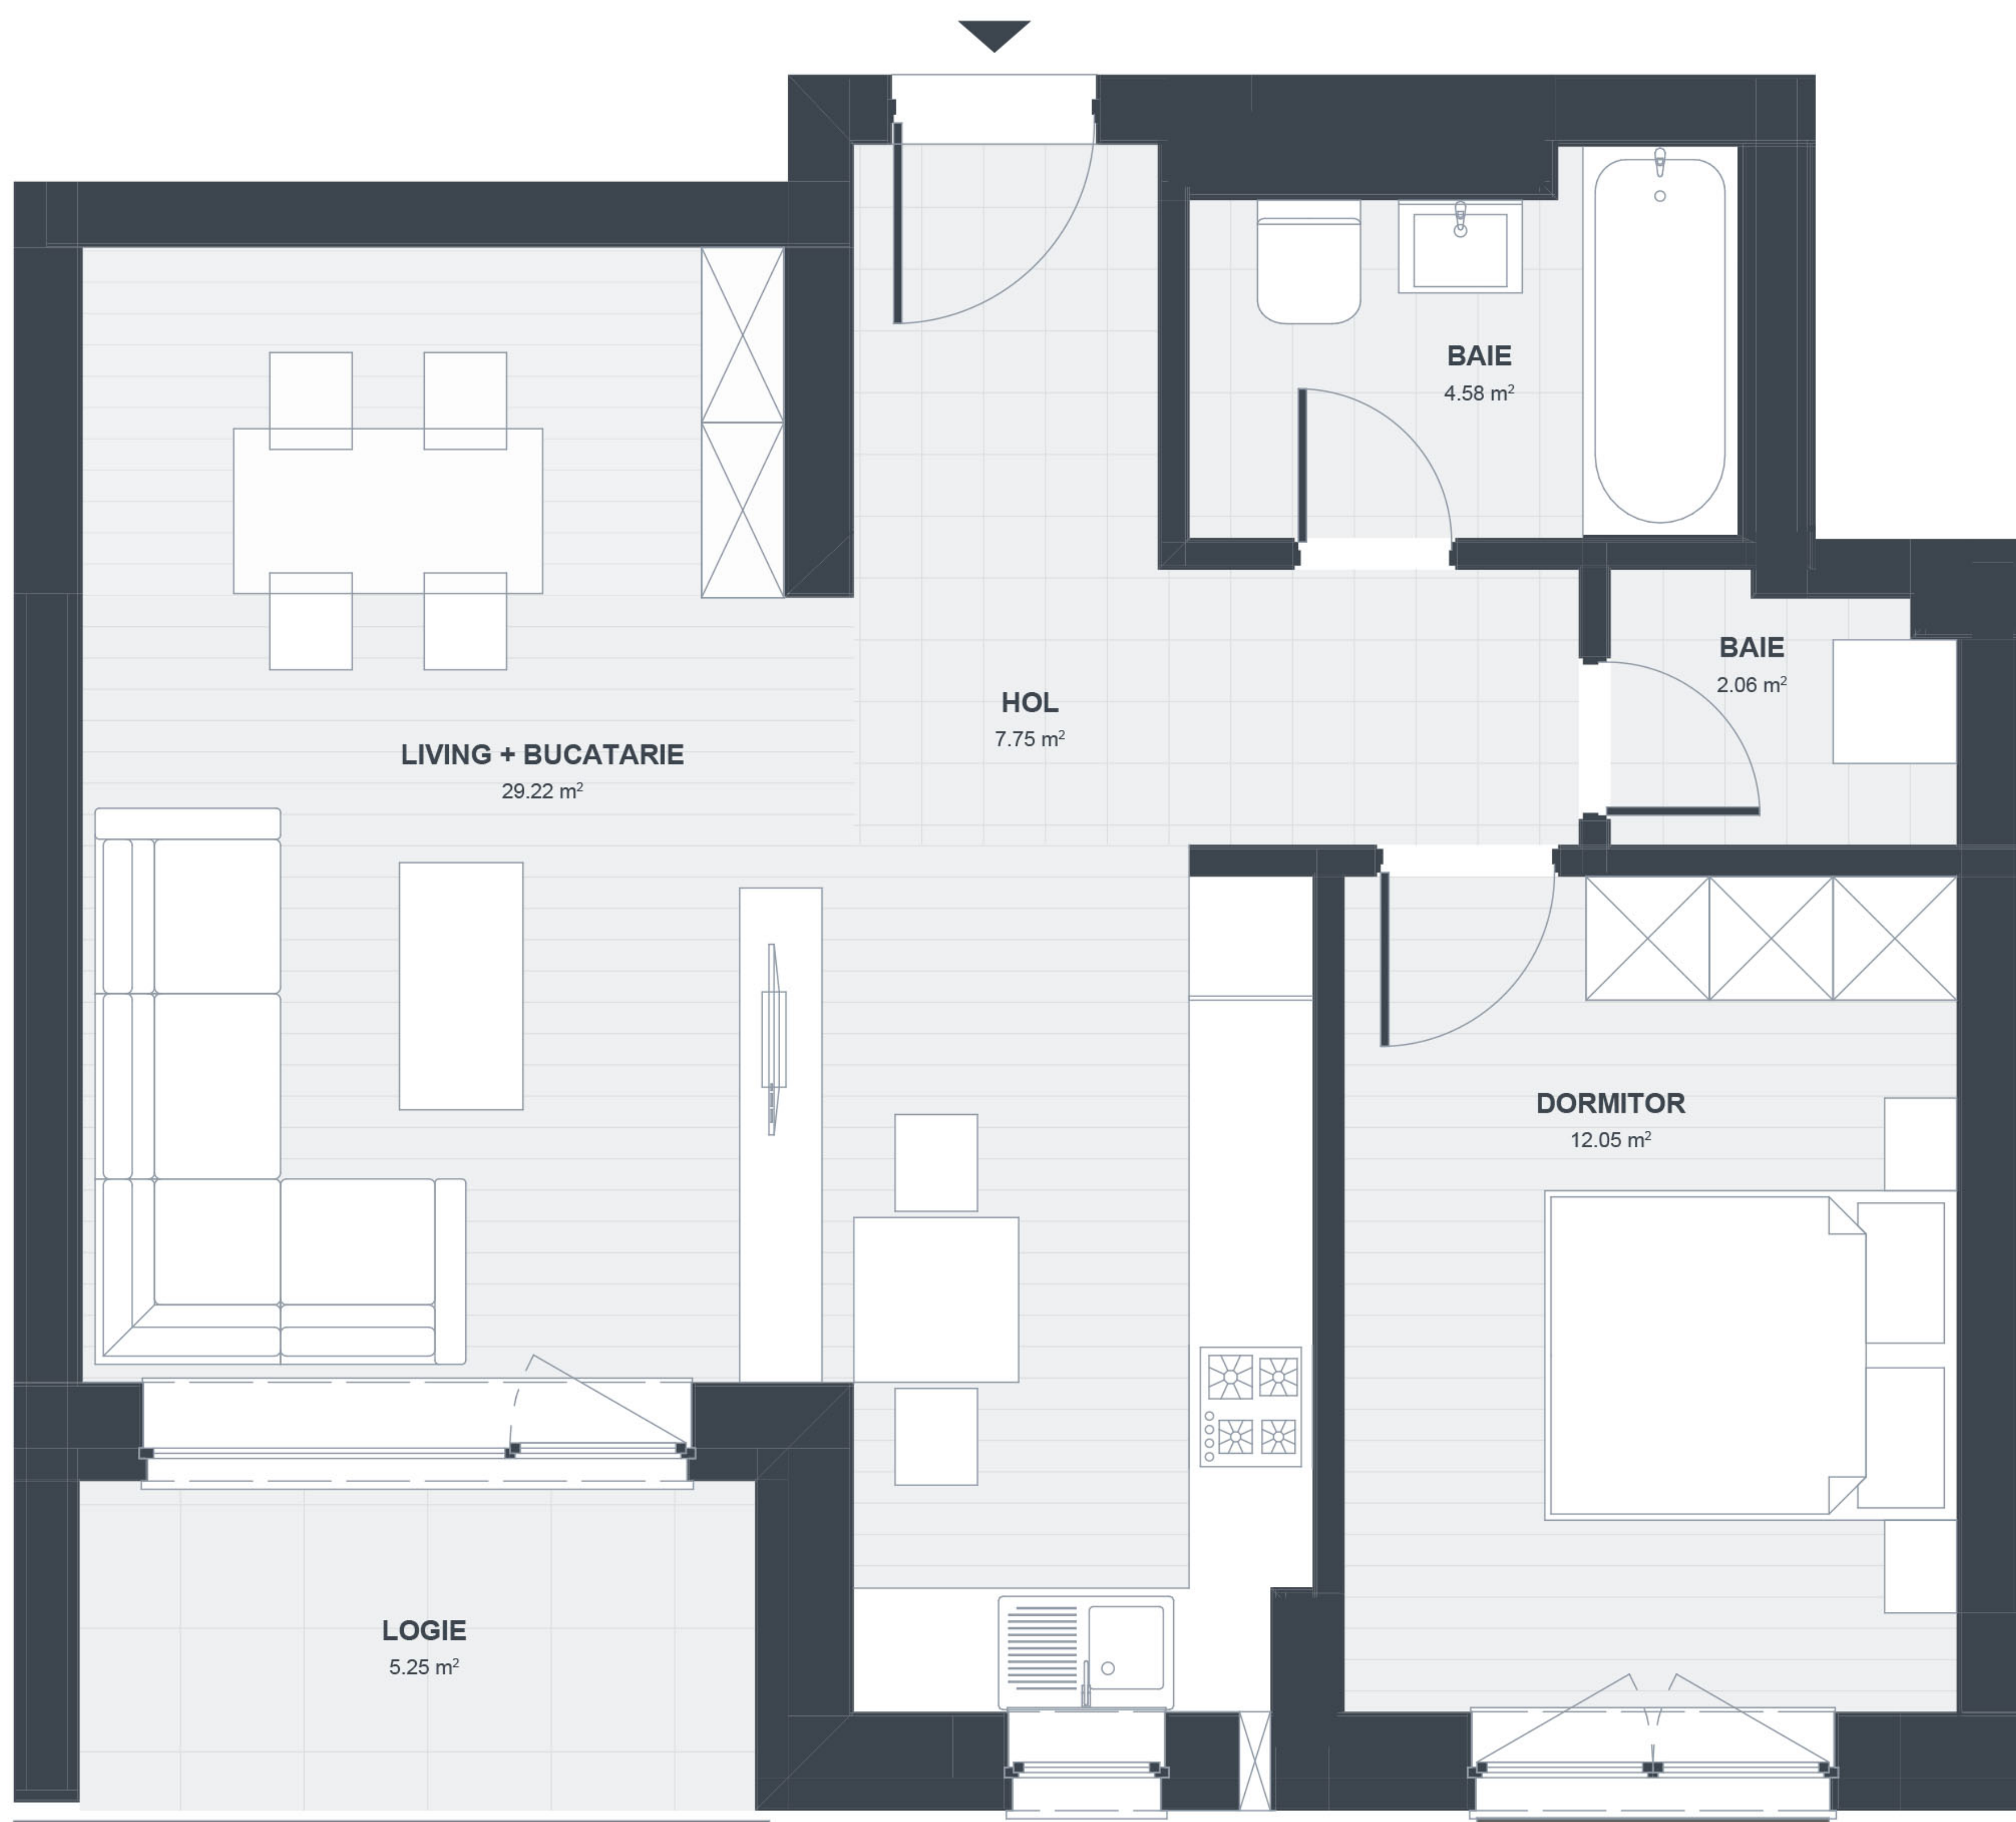

2 camere confort

Suprafețe utile

Living + Bucătărie	29,22 m²
Baie	4,58 m²

Hol	7,74 m²
Depozitare	2,06 m²
Dormitor	12,05 m²
TOTAL	55,66 m²

Total suprafețe utile

Suprafață utilă	55,66 m²
Balcoane/Terasa	5,25 m²
SUPRAFAȚĂ CU 1/2 TERASĂ	58,29 m²