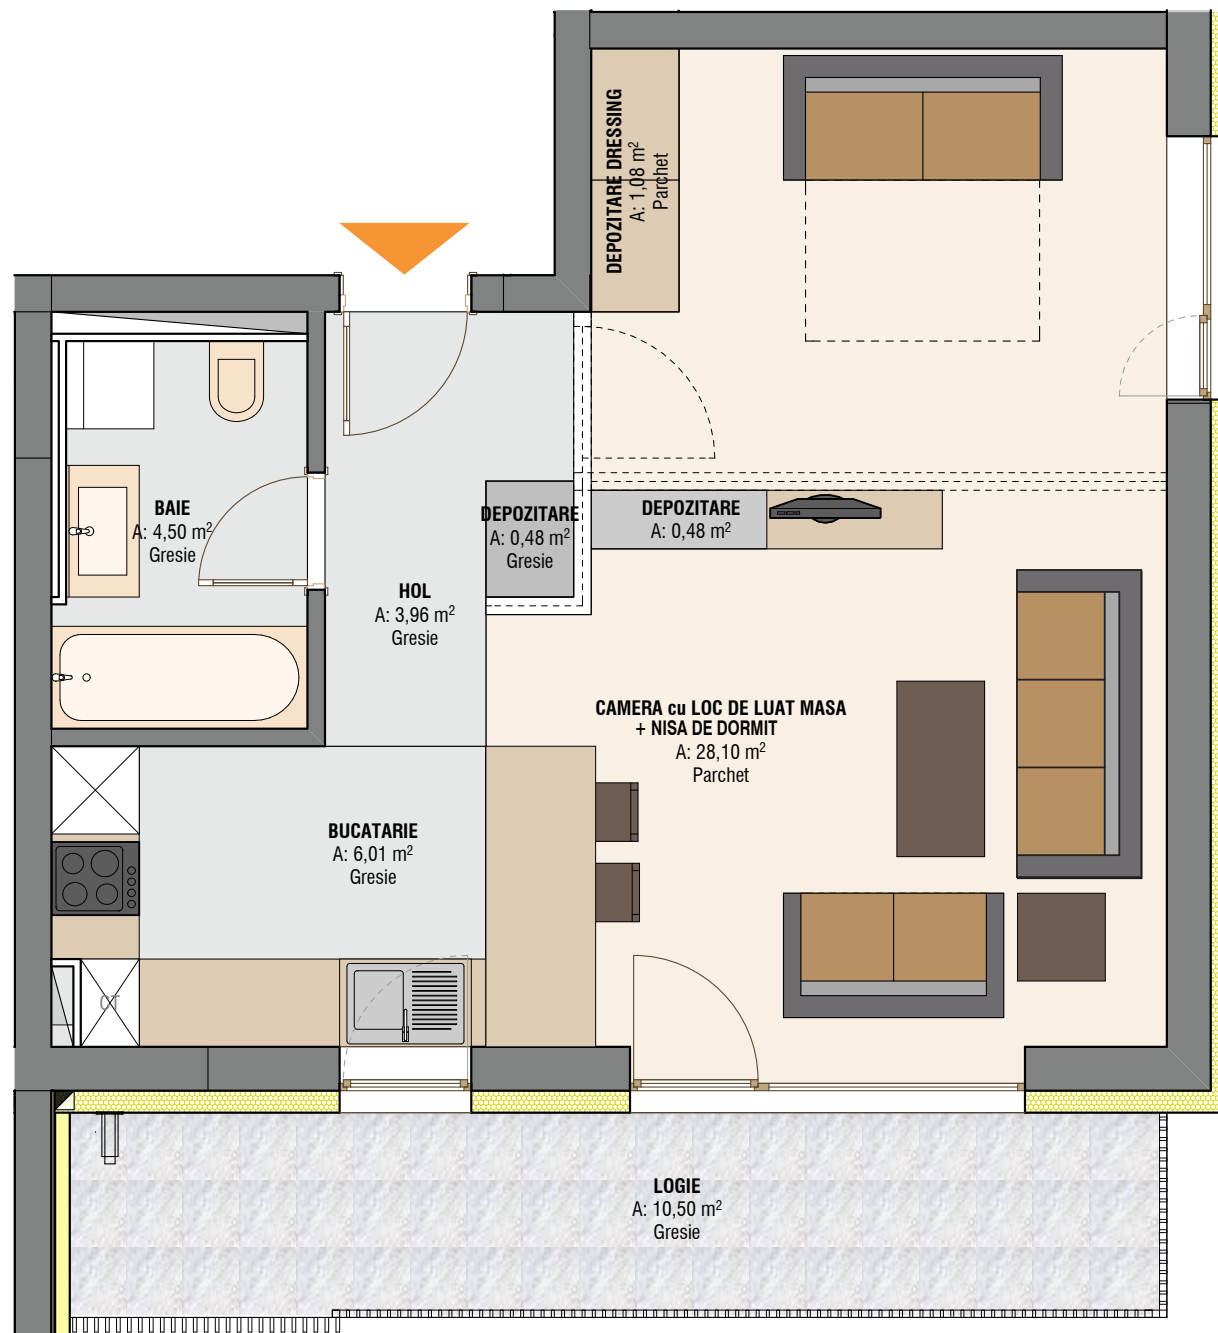

## Studio

### Destinația spațiului

Suprafață m<sup>2</sup>

Spațiu de zi / Living /  
Spațiu de odihnă

28,10 m<sup>2</sup>

Spațiu bucătărie

6,01 m<sup>2</sup>

Spațiu baie

4,50 m<sup>2</sup>

Spațiu pentru depozitare

0,96 m<sup>2</sup>

Terasă

10,50 m<sup>2</sup>

Spațiu Hol

3,96 m<sup>2</sup>

Dressing

1,08 m<sup>2</sup>

Suprafață utilă

44,61 m<sup>2</sup>

Un proiect dezvoltat de: