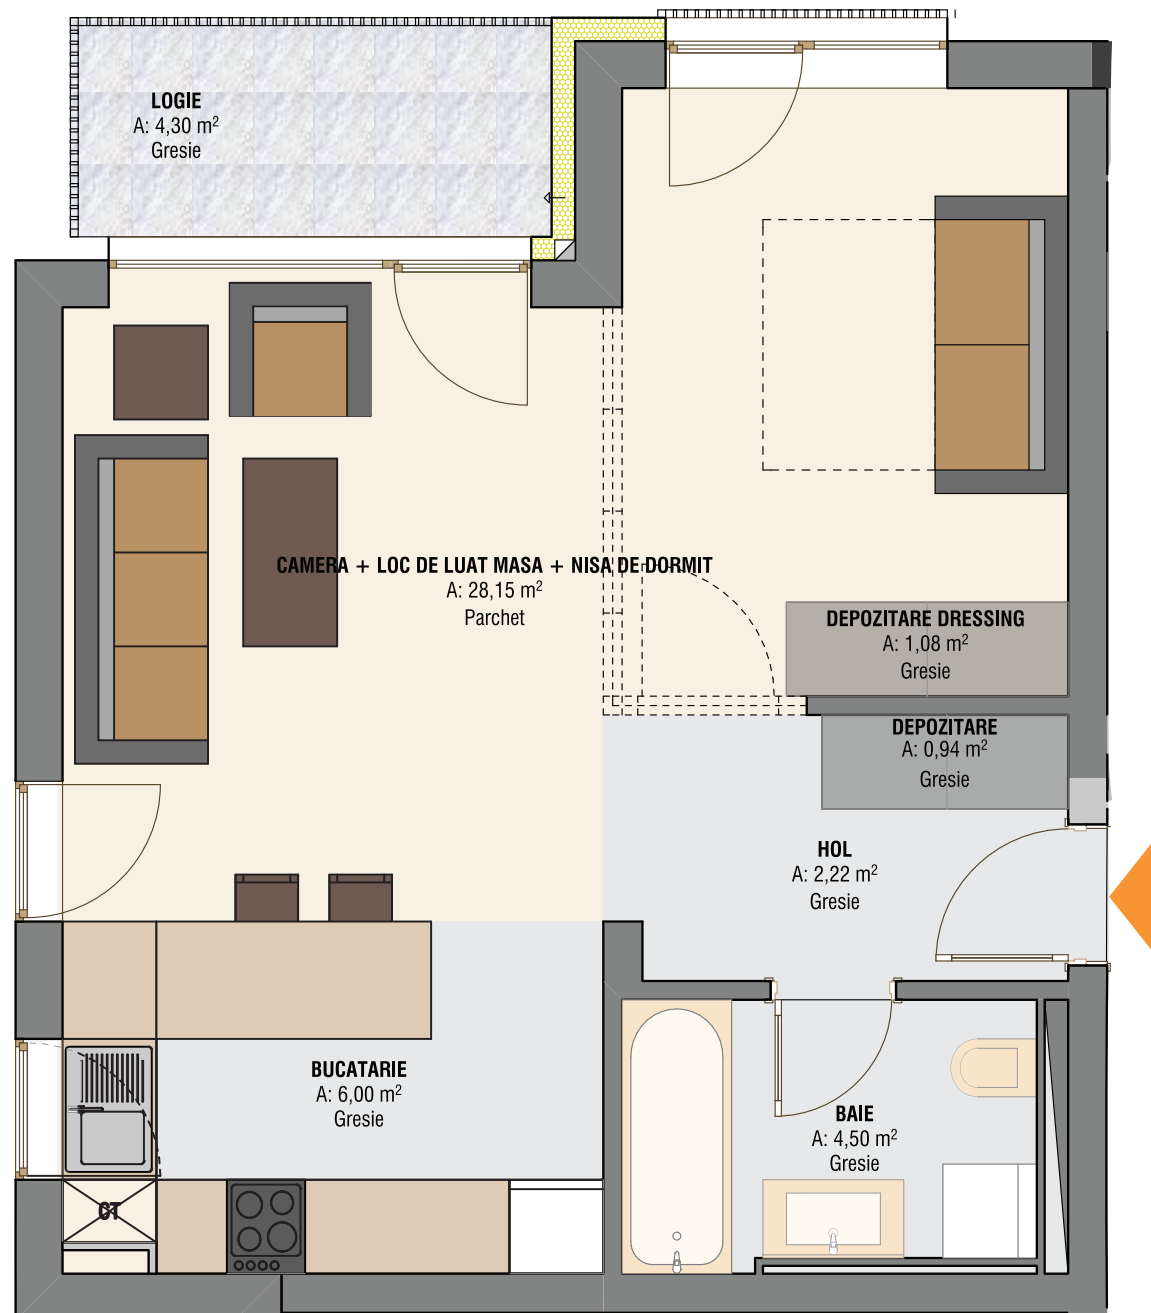

## Studio

Destinația spațiului	Suprafață m <sup>2</sup>
Spațiu de zi / Living / Spațiu de odihnă	28,15 m <sup>2</sup>
Spațiu bucătărie	6,00 m <sup>2</sup>
Spațiu baie	4,50 m <sup>2</sup>
Spațiu pentru depozitare	2,02 m <sup>2</sup>
Terasă	4,30 m <sup>2</sup>
Hol	2,22 m <sup>2</sup>
<b>Suprafață utilă</b>	<b>42,88 m<sup>2</sup></b>