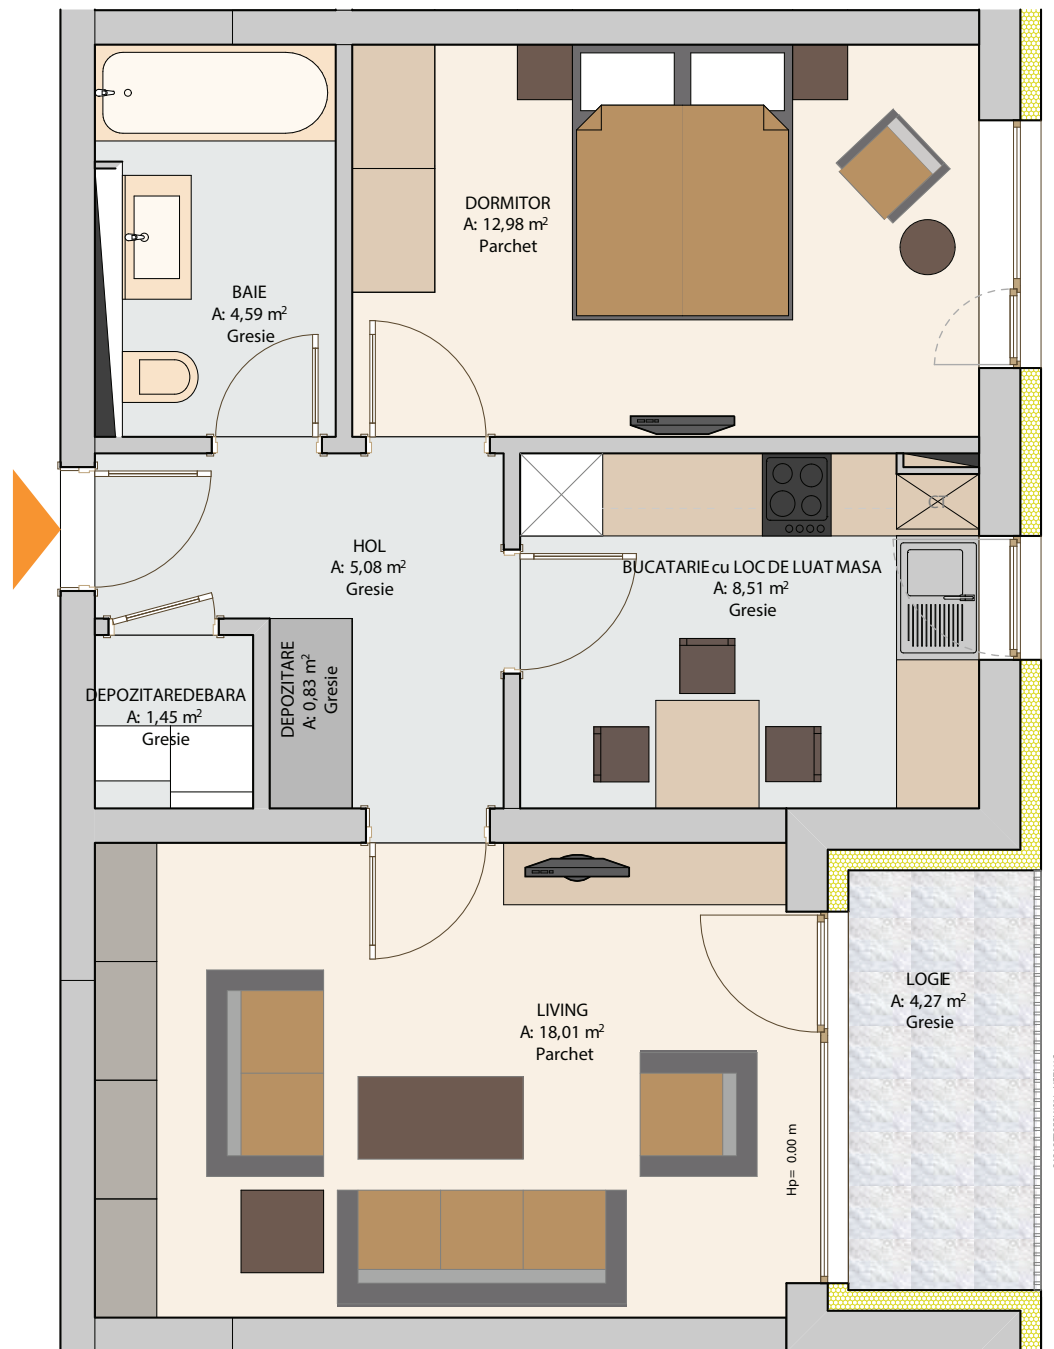

## 2 camere

Destinația spațiului	Suprafață m <sup>2</sup>
Spațiu de zi / Living	18,01 m <sup>2</sup>
Spațiu de odihnă / Dormitor	12,98 m <sup>2</sup>
Spațiu bucătărie	8,51 m <sup>2</sup>
Spațiu baie	4,59 m <sup>2</sup>
Spațiu pentru depozitare	1,45 m <sup>2</sup>
Spațiu Hol	5,08 m <sup>2</sup>
Dressing	0,83 m <sup>2</sup>
Terasă	4,27 m <sup>2</sup>
<b>Suprafață utilă</b>	<b>51,45 m<sup>2</sup></b>